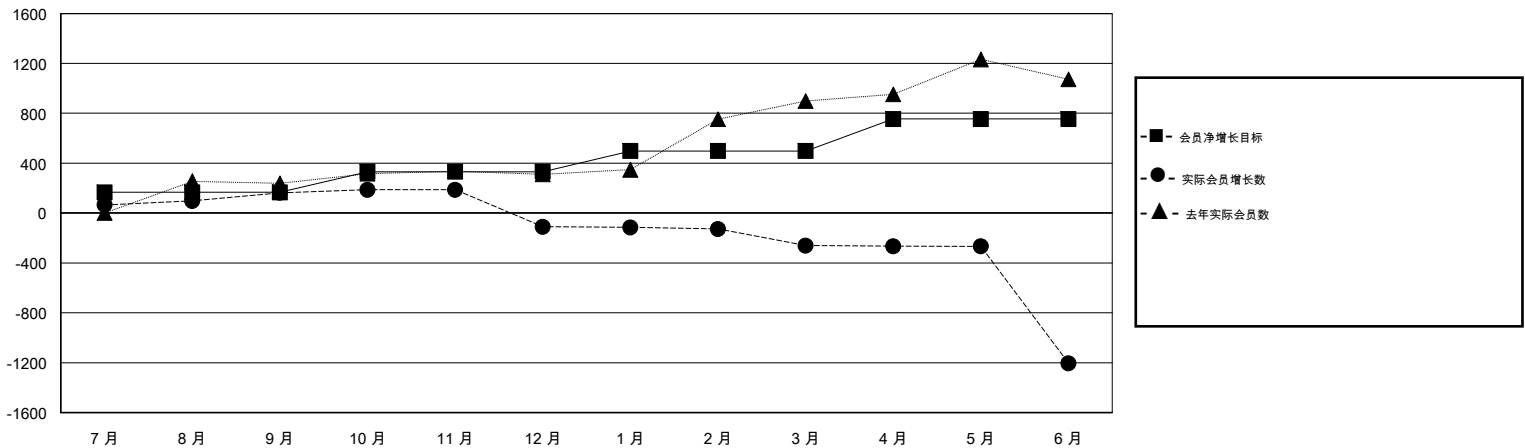

MONTHLY MEMBERSHIP PROGRESS REPORT

District 383

Results as of: 06/30/2018

GMT: ZIYU LIN

地点 CHINA

GMT宪章区

分会			
成果 2017-2018			
季	新分会目标	新会	会员流失的分会
7月/8月/9月	8	0	0
10月/11月/12月	8	1	12
1月/2月/3月	8	1	9
4月/5月/6月	10	1	17

位会员@每位须缴			
成果 2017-2018			
季	会员净增长目标	实际会员增长数	实际退会会员 (包括转会)
7月/8月/9月	166	269	93
10月/11月/12月	166	27	299
1月/2月/3月	166	167	281
4月/5月/6月	256	245	1,133

目标与实际新会累积

目标和实际会员累积

已取消的分会: 38	69 CLUBS OF 122 增添1位或以上的新会员	性别分布 男 1,383 (64.30%) 女 768 (35.70%) 年度女性会员百分比目标: 40%
放弃的会员 过世 0 分会已取消 923 其他 883 总计 1,806	点击这里取得累计会员数据	总计家庭单位会员数 0 支付减半会费的家庭会员 0