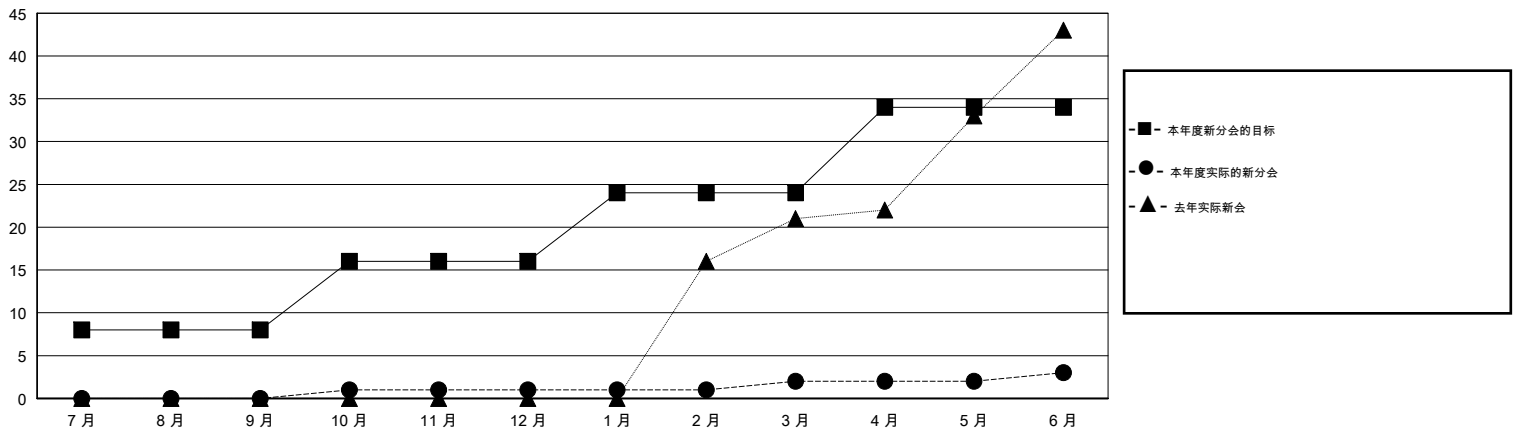

MONTHLY MEMBERSHIP PROGRESS REPORT

District 383

Results as of: 06/30/2018

GMT: ZIYU LIN

地点 CHINA

GMT宪章区

分会			
成果 2017-2018			
季	新分会目标	新会	会员流失的分会
7月/8月/9月	8	0	0
10月/11月/12月	8	1	12
1月/2月/3月	8	1	9
4月/5月/6月	10	1	17

位会员@每位须缴			
成果 2017-2018			
季	会员净增长目标	实际会员增长数	实际退会会员 (包括转会)
7月/8月/9月	166	269	93
10月/11月/12月	166	27	299
1月/2月/3月	166	167	281
4月/5月/6月	256	245	1,133

目标与实际新会累积

目标和实际会员累积

已取消的分会: 38	69 CLUBS OF 122 增添1位或以上的新会员	性别分布 男 1,383 (64.30%) 女 768 (35.70%) 年度女性会员百分比目标: 40%
放弃的会员 过世 0 分会已取消 923 其他 883 总计 1,806	点击这里取得累计会员数据	总计家庭单位会员数 0 支付减半会费的家庭会员 0